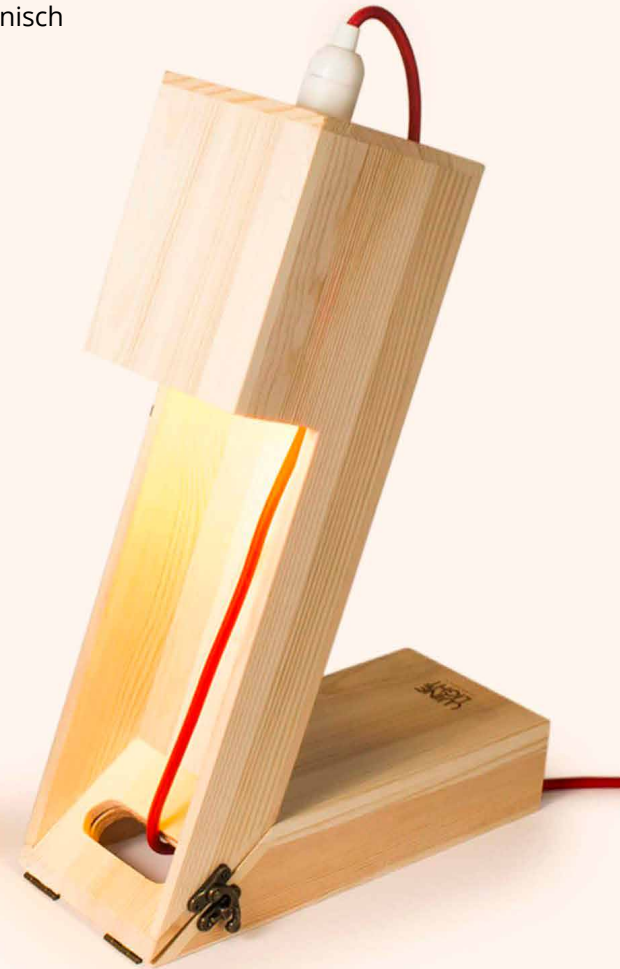

Gemaakt van natuurlijk hout met FSC® keurmerk, geproduceerd in Polen. Duurzaam in productie en in gebruik!

Bluetooth speaker met jingle

Connect to Grow. Bij deze slogan is een Bluetooth speaker een passend geschenk. De speaker connect je met een mobiel of tablet waardoor je altijd muziek kunt afspelen. Hij speelt voor het verbinden een persoonlijke jingle af. Deze kunnen we samen met jullie creëren voor een extra bijzondere boodschap naar de ontvanger.

Denkspelset

Fysieke denkspellen brengen mensen samen en laten de hersenen kraken. Een denkspelset zal daarom een passend geschenk zijn voor de collega's van MPS. De spellen zijn gemaakt van hoge kwaliteit, duurzaam hout waardoor ze luxe aanvoelen.

In een set kunnen we meerdere spellen combineren, afhankelijk van welke jullie het beste vinden passen. Bijvoorbeeld een 3D variant van vier-op-een-rij, Solitaire of een dam/schaak combinatie.

Alles is gemaakt in Duitsland en gaat jaren mee.

Een wijn geschenkdoos, maar dan net even anders. Deze doos dient in eerste instantie als geschenkdoos voor een goede fles wijn (of natuurlijk een andere dranksoort). Nadat deze tijdens een diner of borrel is opgedronken, kan de geschenkdoos worden omgebouwd tot lamp. Het simpele design is perfect als nacht- of bureaulamp en kan daarna nog jarenlang worden gebruikt. Een mooi jubileumgeschenk met een technisch tintje!